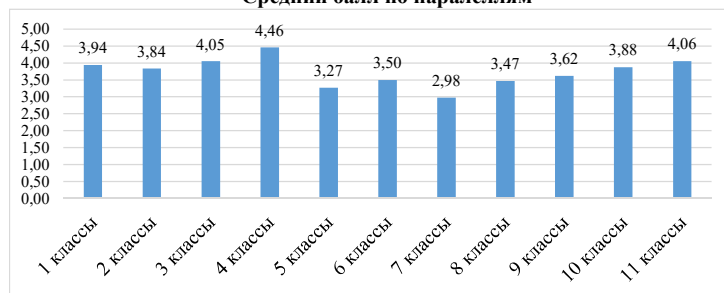

**МОБУ "СОШ № 47"**  
2022-2023 уч. год

**1-11 КЛАССЫ**

Класс	Гражданское воспитание	Патриотическое воспитание	Духовно-нравственное воспитание	Эстетическое воспитания	Физическое воспитание	Трудовое воспитание	Экологическое воспитание	Ценность научного познания	Адаптация к изменяющимся условиям	Средний балл	Уровень
1 классы	4,00	4,00	3,80	3,65	4,25	4,15	3,90	3,80		3,94	Повышенный
2 классы	4,10	4,10	3,90	3,60	4,20	3,60	3,60	3,60		3,84	Повышенный
3 классы	4,00	4,00	4,05	4,20	4,00	4,25	4,00	3,90		4,05	Повышенный
4 классы	4,55	4,55	4,45	4,30	4,55	4,55	4,50	4,25		4,46	Повышенный
5 классы	3,85	3,60	3,65	3,60	3,70	3,70	3,65	3,65		3,27	Средний
6 классы	4,05	4,05	3,85	3,50	4,45	4,35	3,70	3,55		3,50	Повышенный
7 классы	3,50	3,10	3,00	3,00	4,10	3,80	3,30	3,00		2,98	Средний
8 классы	4,10	4,05	4,05	3,65	4,00	4,00	3,85	3,50		3,47	Повышенный
9 классы	4,00	3,90	4,10	4,50	4,50	3,90	4,10	3,60		3,62	Повышенный
10 классы	4,30	4,30	4,20	4,30	4,50	4,50	4,40	4,40		3,88	Повышенный
11 классы	4,50	4,60	4,40	4,60	4,60	4,50	4,70	4,60		4,06	Повышенный
Средний балл	4,09	4,02	3,95	3,90	4,26	4,12	3,97	3,80		3,73	Повышенный
Уровень	Повышенный	Повышенный	Повышенный	Повышенный	Повышенный	Повышенный	Повышенный	Повышенный	Критический	Повышенный	

**Средний балл по параллелям**

**Средний балл по результатам**

**Количество учащихся по уровням сформированности результата (чел.)**

**Количество учащихся по уровням сформированности результата (%)**