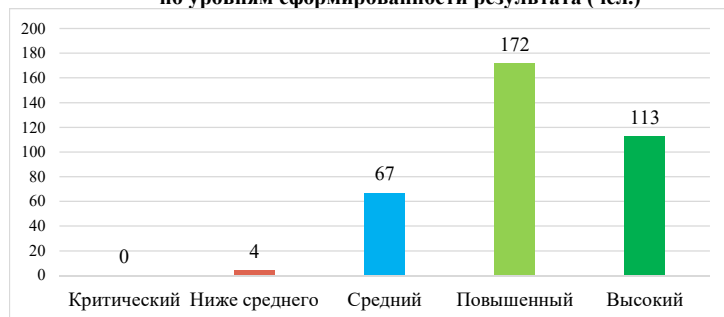

**МОБУ "СОШ № 47"**  
2022-2023 уч. год

**1-11 КЛАССЫ**

Класс	Гражданское воспитание	Патриотическое воспитание	Духовно-нравственное воспитание	Эстетическое воспитания	Физическое воспитание	Трудовое воспитание	Экологическое воспитание	Ценность научного познания	Адаптация к изменяющимся условиям	Средний балл	Уровень
1 классы	4,00	4,00	3,80	3,65	4,25	4,15	3,90	3,80		3,94	Повышенный
2 классы	4,10	4,10	3,90	3,60	4,20	3,60	3,60	3,60		3,84	Повышенный
3 классы	4,00	4,00	4,05	4,20	4,00	4,25	4,00	3,90		4,05	Повышенный
4 классы	4,55	4,55	4,45	4,30	4,55	4,55	4,50	4,25		4,46	Повышенный
5 классы	3,85	3,60	3,65	3,60	3,70	3,70	3,65	3,65		3,27	Средний
6 классы	4,05	4,05	3,85	3,50	4,45	4,35	3,70	3,55		3,50	Повышенный
7 классы	3,50	3,10	3,00	3,00	4,10	3,80	3,30	3,00		2,98	Средний
8 классы	4,10	4,05	4,05	3,65	4,00	4,00	3,85	3,50		3,47	Повышенный
9 классы	4,00	3,90	4,10	4,50	4,50	3,90	4,10	3,60		3,62	Повышенный
10 классы	4,30	4,30	4,20	4,30	4,50	4,50	4,40	4,40		3,88	Повышенный
11 классы	4,50	4,60	4,40	4,60	4,60	4,50	4,70	4,60		4,06	Повышенный
Средний балл	4,09	4,02	3,95	3,90	4,26	4,12	3,97	3,80		3,73	Повышенный
Уровень	Повышенный	Повышенный	Повышенный	Повышенный	Повышенный	Повышенный	Повышенный	Повышенный	Критический	Повышенный	

**Средний балл по параллелям**

**Средний балл по результатам**

**Количество учащихся по уровням сформированности результата (чел.)**

**Количество учащихся по уровням сформированности результата (%)**